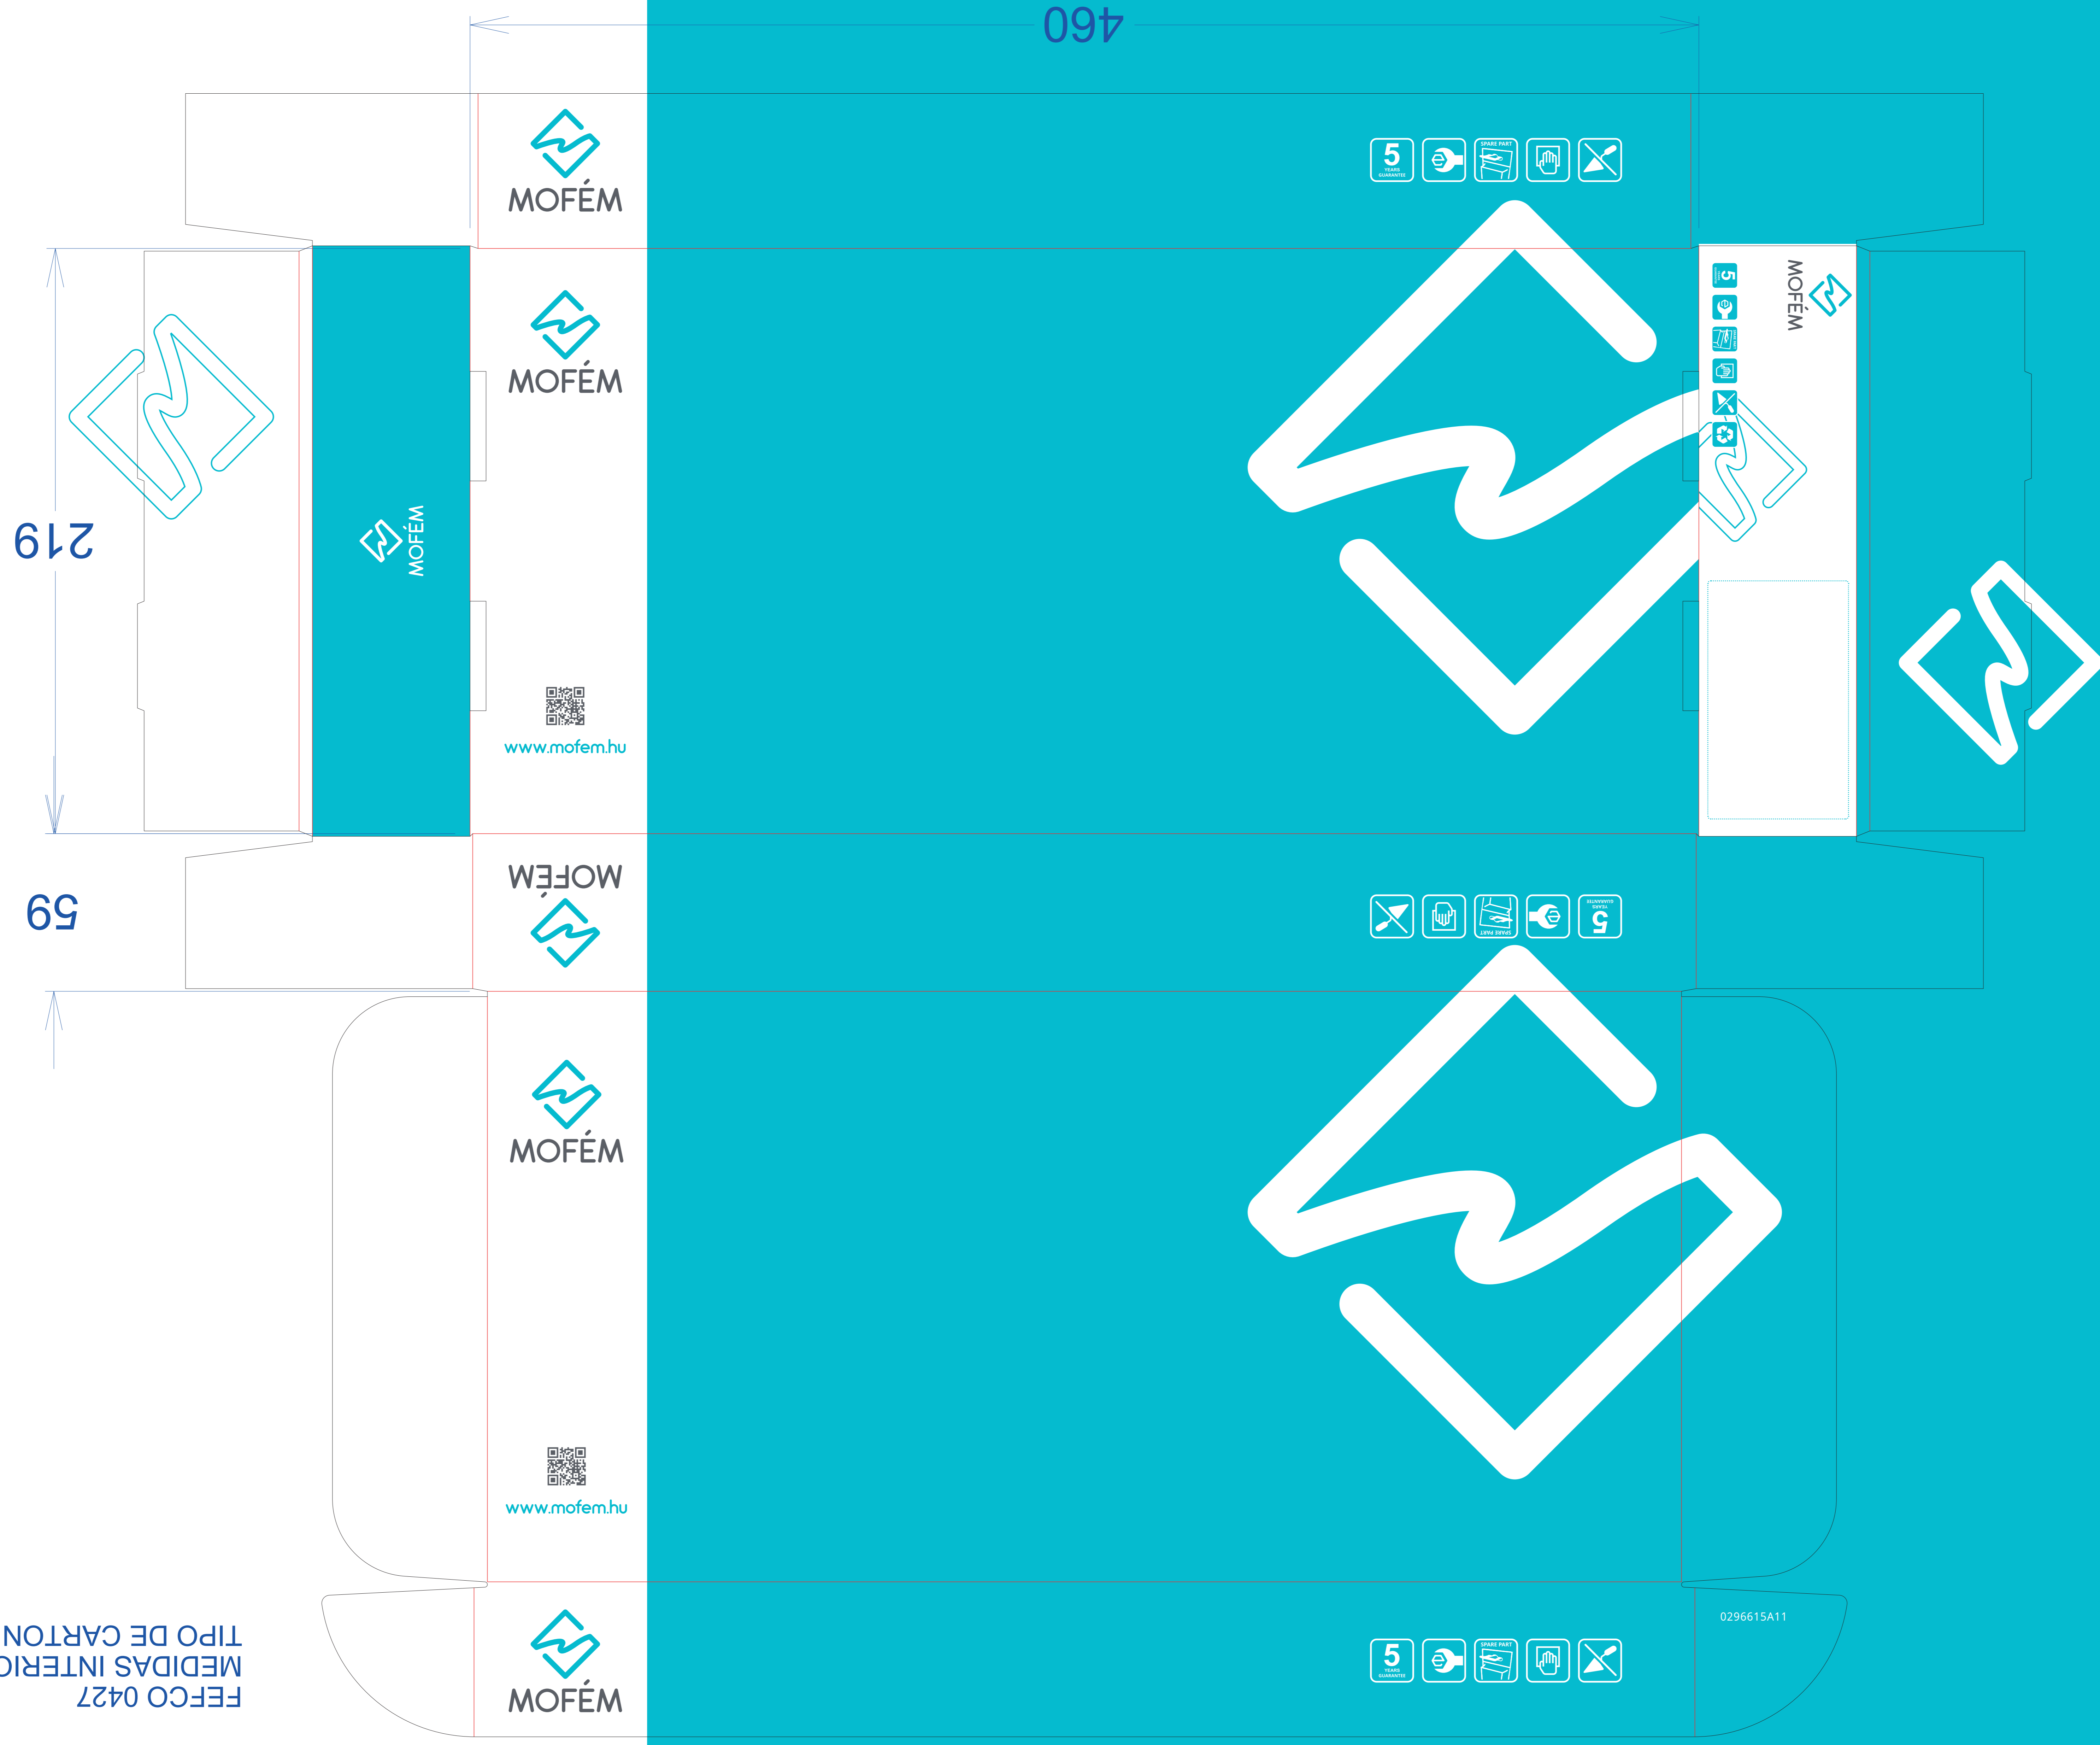

FEFCO 0427
MEDIDAS INTERIORES: 445x217x57 mm
TIPO DE CARTON: Micro-canal E (espesor 1,5 mm)

www.mofem.hu

www.mofem.hu

0296615A11

FEFCO 0427
MEDIDAS INTERIORES: 445x217x57 mm
TIPO DE CARTON: Micro-canal E (espesor 1,5 mm)