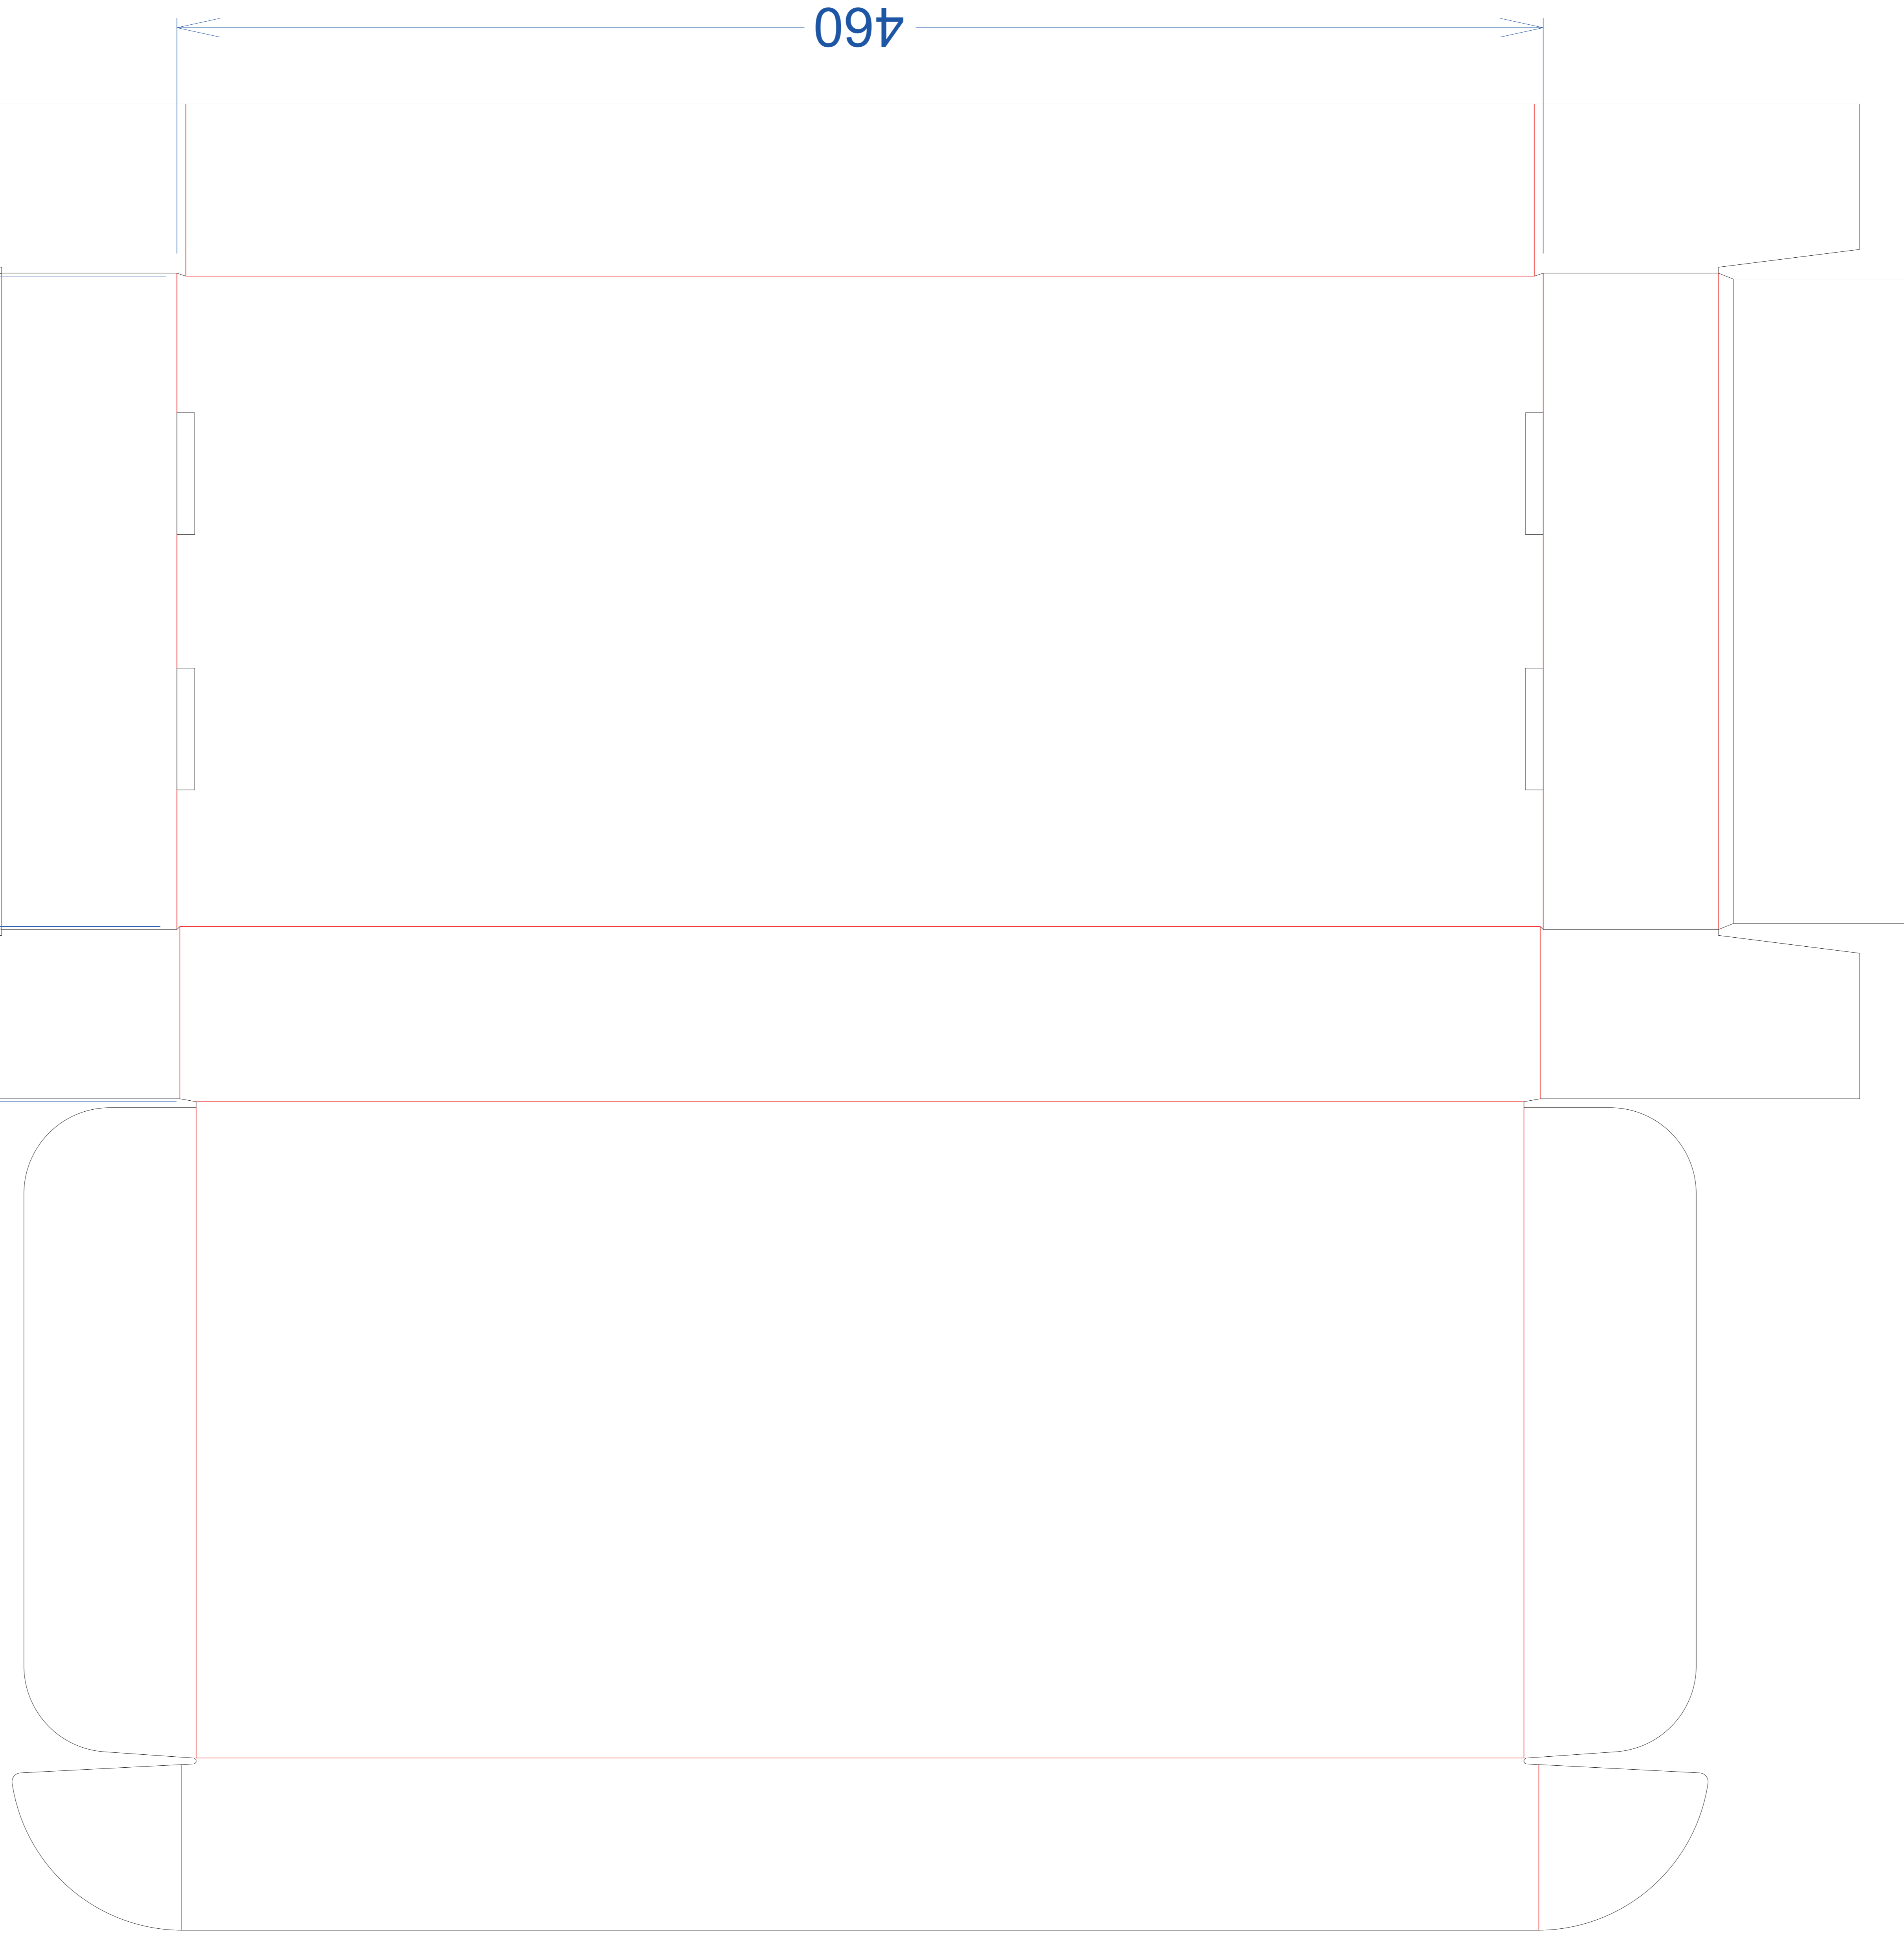

FEFCO 0427
MEDIDAS INTERIORES: 445x217x57 mm
TIPO DE CARTON: Micro-canal E (espesor 1,5 mm)

www.mofem.hu

www.mofem.hu

0296615A11

FEFCO 0427
MEDIDAS INTERIORES: 445x217x57 mm
TIPO DE CARTON: Micro-canal E (espesor 1,5 mm)